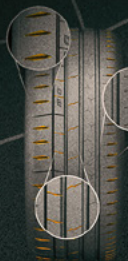

Continental

PNEUS DE
TECNOLOGIA
ALEMÁ